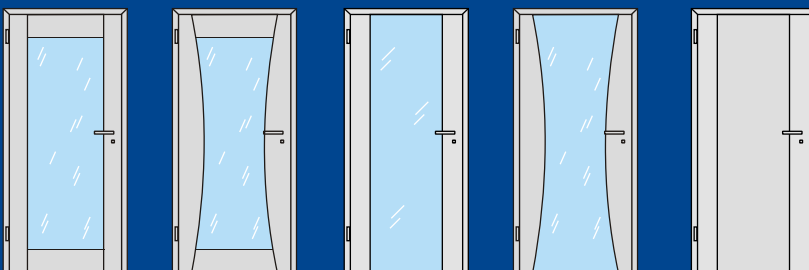

MODELLÜBERSICHT