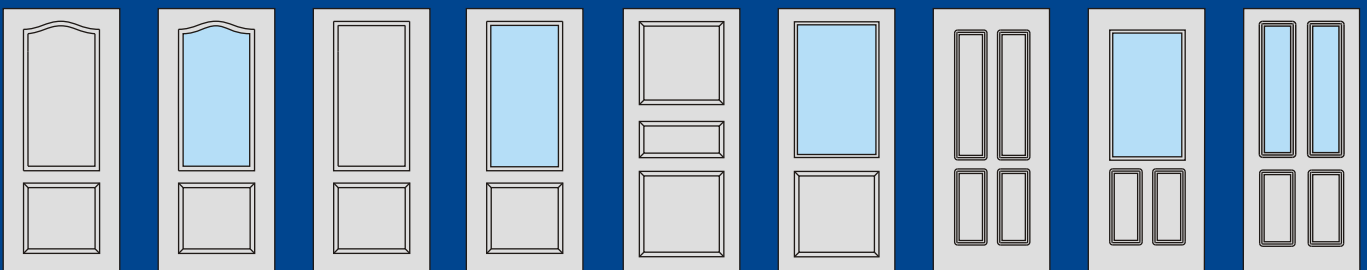

MODELLÜBERSICHT

CK2

CKL2

C2

CL2

CK3

CKL3

CK4

CKL4

CKL4/2